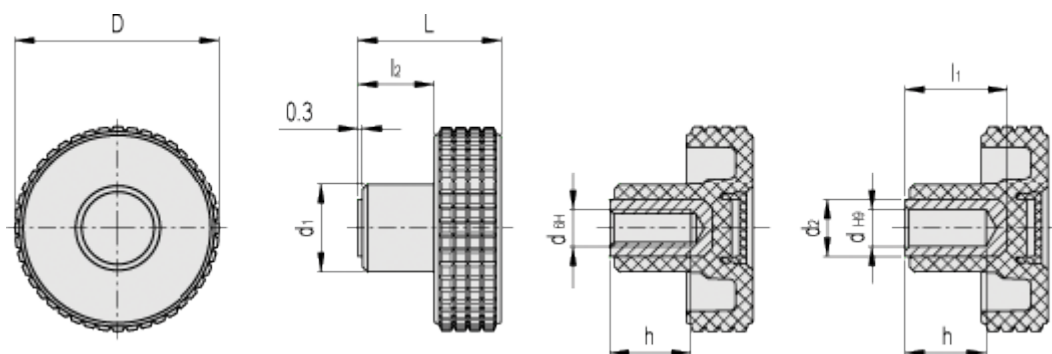

Varenummer: 23020342063

Beskrivelse: E+G Fingregreb MBT.30-B-M6-C3, grå dækkappe

Mål

D = 31

l2 = 11.5

d1 = 15

d2 = -

dH6 = M6

dH9 = -

h = 12

L = 24

l1 = -